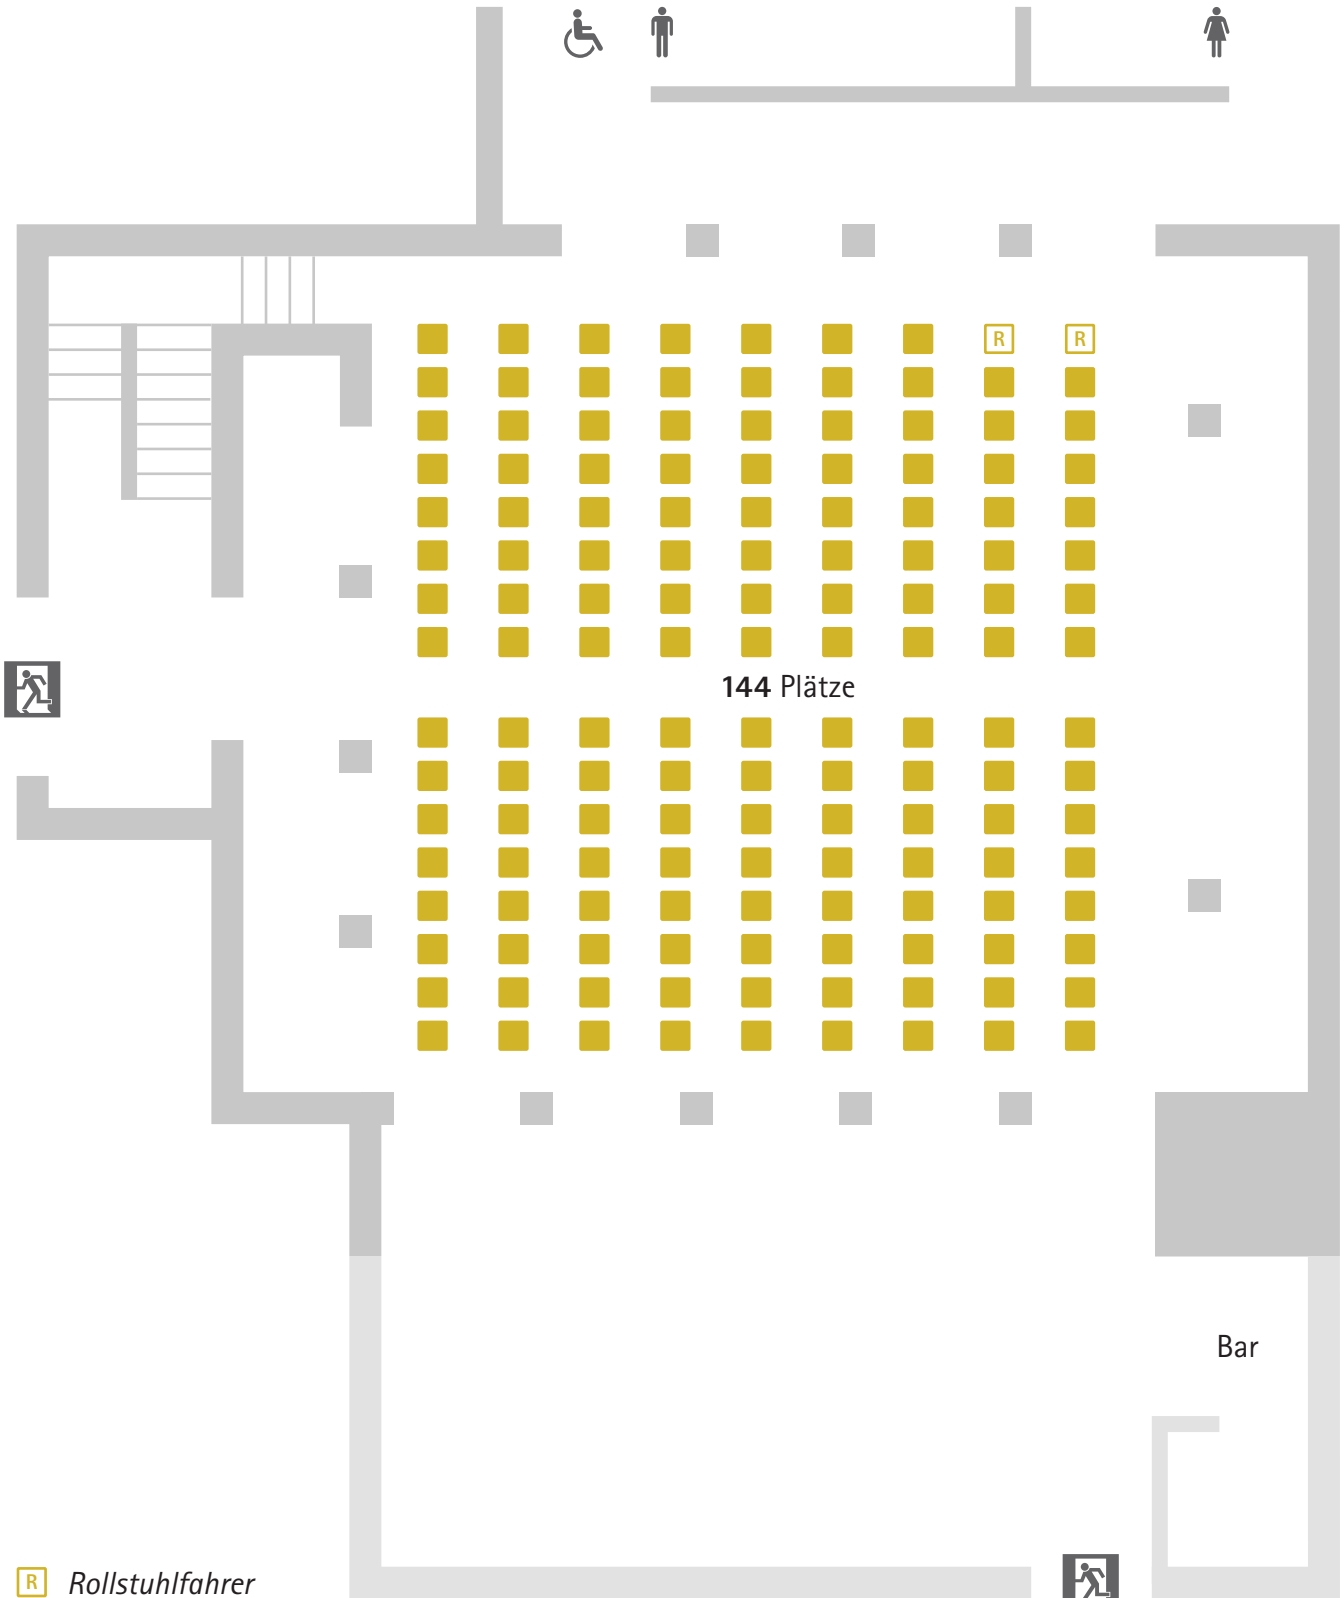

LÖWENSAAL
RUDOLSTADT

Reihen

Großer Saal

144 Plätze

Bar

Rollstuhlfahrer

▲
Eingang vom Markt

LÖWENSAAL
RUDOLSTADT

Reihen

Kleiner Saal

64 Plätze

Bar

 Rollstuhlfahrer

▲
Eingang vom Markt