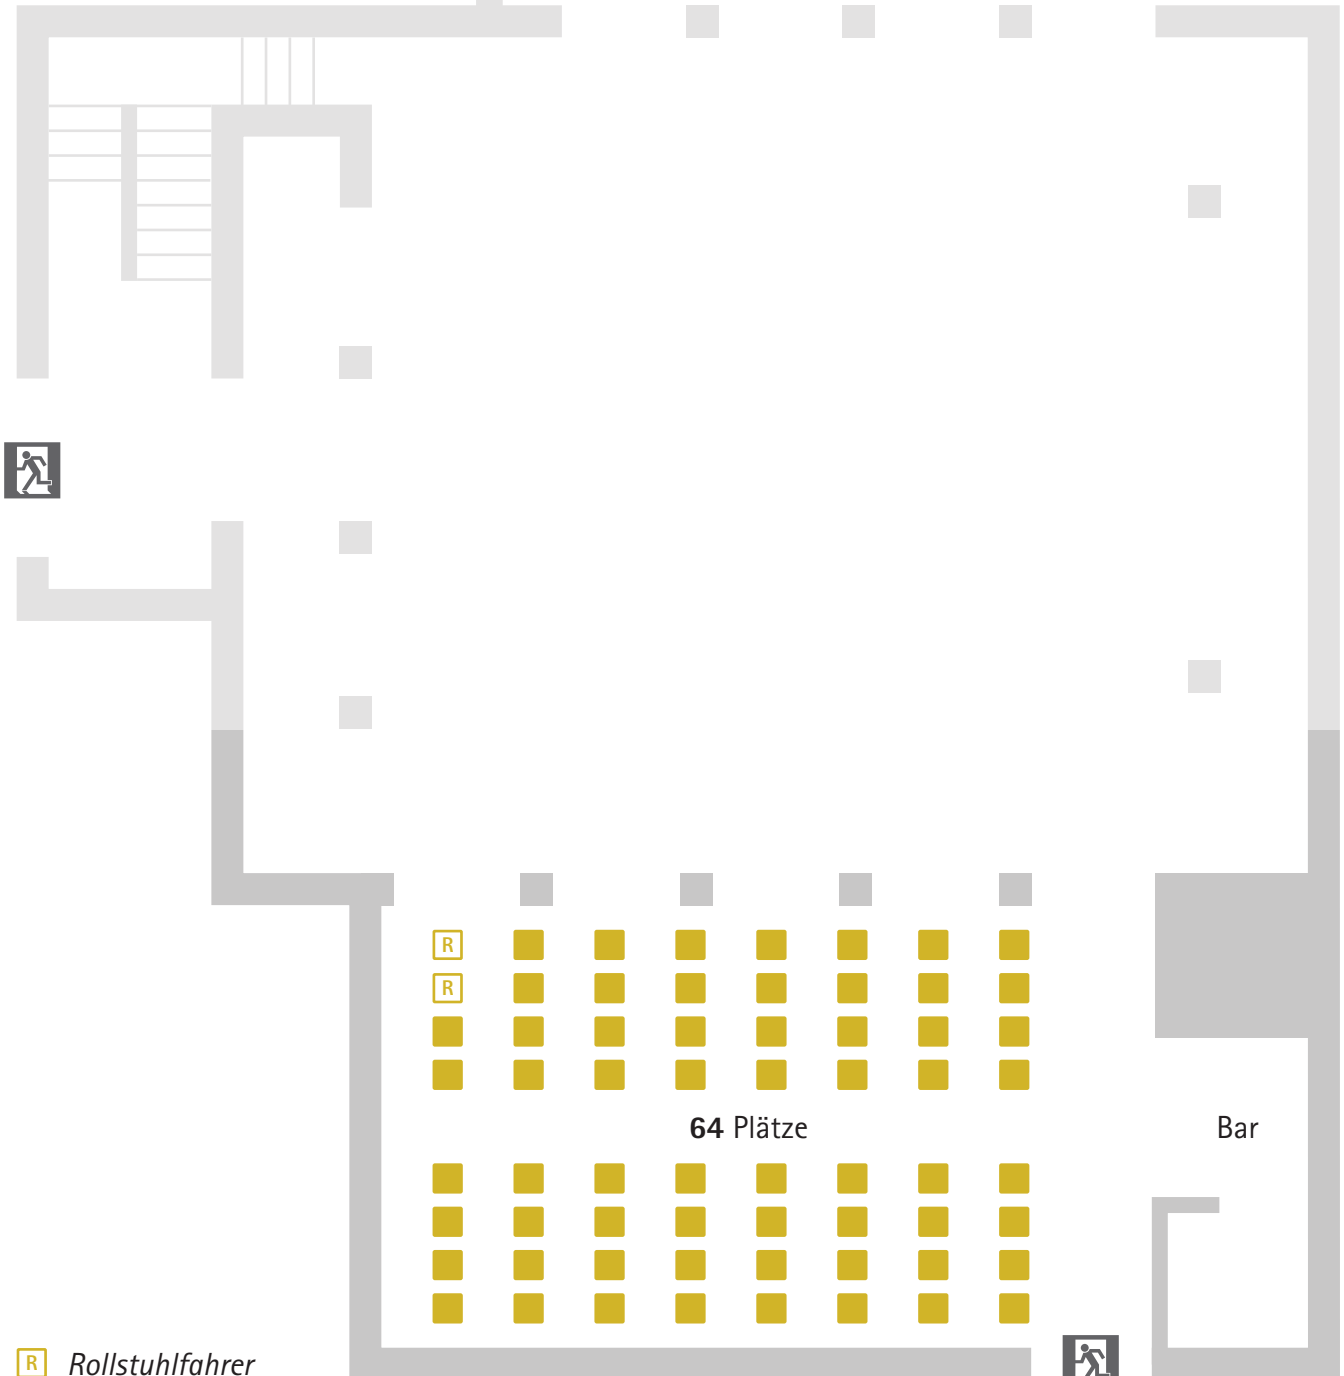

LÖWENSAAL
RUDOLSTADT

Reihen

Großer Saal

144 Plätze

Bar

Rollstuhlfahrer

▲
Eingang vom Markt

LÖWENSAAL
RUDOLSTADT

Reihen

Kleiner Saal

64 Plätze

Bar

 Rollstuhlfahrer

▲
Eingang vom Markt